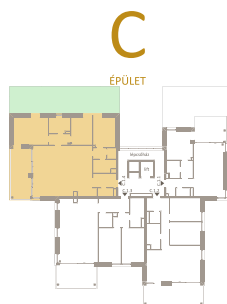

## ÁRNYAS 40

VILLA SUITES

### C.1.4

ELŐTÉR	5,52 m <sup>2</sup>
KONYHA	18,53 m <sup>2</sup>
NAPPALI	24,69 m <sup>2</sup>
SZOBA	17,26 m <sup>2</sup>
KÖZLEKEDŐ	4,22 m <sup>2</sup>
FÜRDŐ	5,52 m <sup>2</sup>
SZOBA	10,47 m <sup>2</sup>
SZOBA	12,13 m <sup>2</sup>
KÖZLEKEDŐ	2,61 m <sup>2</sup>
FÜRDŐ	4,64 m <sup>2</sup>
WC	1,84 m <sup>2</sup>
HÁZTARTÁSI H. ÉTKEZŐ	1,75 m <sup>2</sup> 9,90 m <sup>2</sup>

NETTÓ TERÜLET	119,08 m <sup>2</sup>
BRUTTÓ TERÜLET	124,10 m <sup>2</sup>
ERKÉLY	18,42 m <sup>2</sup>
KERT	52,23 m <sup>2</sup>

Megérkeztél.

Prémium otthonok.

Az alaprajzon látható bútorok illusztrációk, felszereltség a műszaki leírás szerint. A változtatás jogát fenntartjuk.