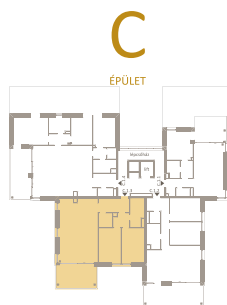

ÁRNYAS 40

VILLA SUITES

C.1.3

ELŐTÉR	7,41 m ²
KONYHA	10,02 m ²
NAPPALI	25,35 m ²
KÖZLEKEDŐ	4,02 m ²
SZOBA	13,49 m ²
SZOBA	13,94 m ²
FÜRDŐ	6,05 m ²
ÉTKEZŐ	8,87 m ²
FÜRDŐ	3,15 m ²

NETTÓ TERÜLET	92,30 m ²
BRUTTÓ TERÜLET	95,51 m ²
ERKÉLY	16,97 m ²