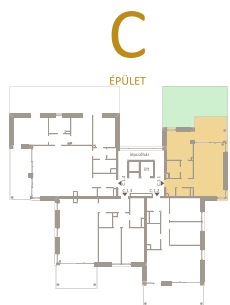

ÁRNYAS 40

VILLA SUITES

C.1.1

ELŐTÉR	5,35 m ²
KONYHA	4,74 m ²
NAPPALI	20,97 m ²
GARDRÓB	3,85 m ²
FÜRDŐ	3,79 m ²
SZOBA	12,99 m ²
WC	1,71 m ²
ÉTKEZŐ	2,38 m ²

NETTÓ TERÜLET	55,78 m ²
BRUTTÓ TERÜLET	57,78 m ²
TERASZ	13,97 m ²
KERT	41,24 m ²