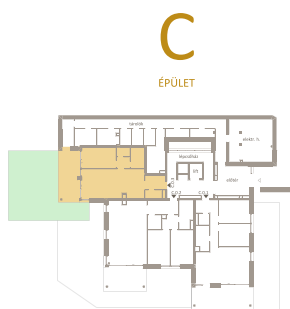

ÁRNYAS 40

VILLA SUITES

C.0.3

ELŐTÉR	4,83 m ²
ÉTKEZŐ	7,12 m ²
KONYHA	3,49 m ²
NAPPALI	21,00 m ²
KÖZLEKEDŐ	2,75 m ²
HÁZTARTÁSI H.	2,15 m ²
SZOBA	12,61 m ²
FÜRDŐ	4,67 m ²
WC	2,05 m ²

NETTÓ TERÜLET	60,65 m ²
BRUTTÓ TERÜLET	63,49 m ²
TERASZ	19,38 m ²
KERT	71,14 m ²

Megérkeztél.

Prémium otthonok.

0m 1m 2m 3m

Az alaprajzon látható bútorok illusztrációk, felszereltség a műszaki leírás szerint. A változtatás jogát fenntartjuk.