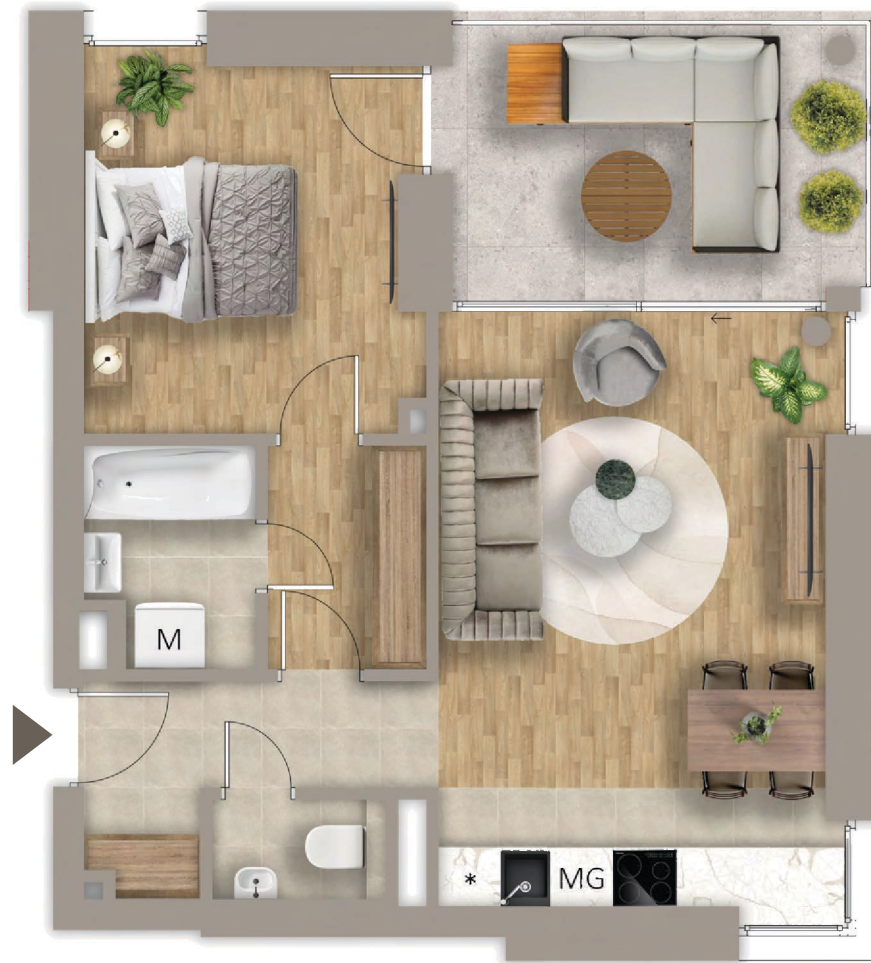

ÁRNYAS 40

VILLA SUITES

B.2.1

| | |
|---------|----------------------|
| ELŐTÉR | 5,35 m ² |
| KONYHA | 4,74 m ² |
| NAPPALI | 17,13 m ² |
| GARDRÓB | 3,85 m ² |
| FÜRDŐ | 3,79 m ² |
| SZOBA | 12,69 m ² |
| WC | 1,71 m ² |
| ÉTKEZŐ | 2,27 m ² |

| | |
|----------------|----------------------|
| NETTÓ TERÜLET | 51,53 m ² |
| BRUTTÓ TERÜLET | 53,43 m ² |
| TERASZ | 11,86 m ² |

B

ÉPÜLET

Megérkeztél.

Prémium otthonok.

Az alaprajzon látható bútorok illusztrációk, felszereltség a műszaki leírás szerint. A változtatás jogát fenntartjuk.