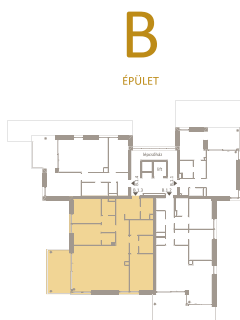

ÁRNYAS 40

VILLA SUITES

B.1.3

ELŐTÉR	7,72 m ²
KÖZLEKEDŐ	6,81 m ²
KONYHA	11,51 m ²
NAPPALI	28,79 m ²
SZOBA	15,45 m ²
GARDRÓB	4,46 m ²
KÖZLEKEDŐ	3,07 m ²
FÜRDŐ	5,77 m ²
FÜRDŐ	4,16 m ²
KÖZLEKEDŐ	4,21 m ²
SZOBA	12,29 m ²
SZOBA	13,02 m ²
FÜRDŐ	3,07 m ²
ÉTKEZŐ	3,54 m ²
NETTÓ TERÜLET	123,87 m ²
BRUTTÓ TERÜLET	129,44 m ²
ERKÉLY	17,84 m ²