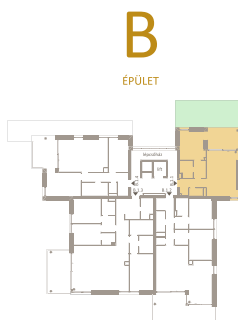

ÁRNYAS 40

VILLA SUITES

B.1.1

ELŐTÉR	5,35 m ²
KONYHA	4,74 m ²
NAPPALI	17,13 m ²
GARDRÓB	3,85 m ²
FÜRDŐ	3,79 m ²
SZOBA	12,69 m ²
WC	1,71 m ²
ÉTKEZŐ	2,27 m ²

NETTÓ TERÜLET	51,53 m ²
BRUTTÓ TERÜLET	53,43 m ²
TERASZ	12,29 m ²
KERT	30,83 m ²