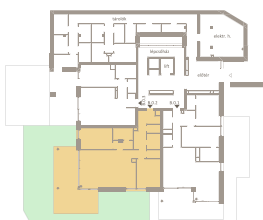

## ÁRNYAS 40

VILLA SUITES

### B.0.2

ELŐTÉR	4,46 m <sup>2</sup>
KÖZLEKEDŐ	6,48 m <sup>2</sup>
KONYHA	8,24 m <sup>2</sup>
NAPPALI	22,83 m <sup>2</sup>
SZOBA	12,36 m <sup>2</sup>
SZOBA	12,09 m <sup>2</sup>
KÖZLEKEDŐ	3,11 m <sup>2</sup>
FÜRDŐ	3,77 m <sup>2</sup>
WC	1,85 m <sup>2</sup>
FÜRDŐ	3,73 m <sup>2</sup>
HÁZTARTÁSI H.	1,90 m <sup>2</sup>
ÉTKEZŐ	5,72 m <sup>2</sup>

NETTÓ TERÜLET	86,54 m <sup>2</sup>
BRUTTÓ TERÜLET	90,17 m <sup>2</sup>
TERASZ	37,70 m <sup>2</sup>
KERT	87,67 m <sup>2</sup>

**B**

ÉPÜLET

Megérkezettél.

Prémium otthonok.

0m 1m 2m 3m

Az alaprajzon látható bútorok illusztrációk, felszereltség a műszaki leírás szerint. A változtatás jogát fenntartjuk.