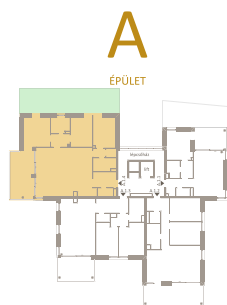

ÁRNYAS 40

VILLA SUITES

A.1.4

ELŐTÉR	6,01 m ²
KONYHA	17,78 m ²
NAPPALI	21,72 m ²
SZOBA	13,98 m ²
KÖZLEKEDŐ	4,32 m ²
FÜRDŐ	4,82 m ²
SZOBA	11,36 m ²
SZOBA	12,28 m ²
KÖZLEKEDŐ	2,06 m ²
FÜRDŐ	4,74 m ²
HÁZTARTÁSI H.	1,54 m ²
WC	1,86 m ²
ÉTKEZŐ	9,18 m ²

NETTÓ TERÜLET	111,65 m ²
BRUTTÓ TERÜLET	116,80 m ²
ERKÉLY	20,23 m ²
KERT	41,98 m ²

Megérkeztél.

Prémium otthonok.

0m 1m 2m 3m

Az alaprajzon látható bútorok illusztrációk, felszereltség a műszaki leírás szerint. A változtatás jogát fenntartjuk.