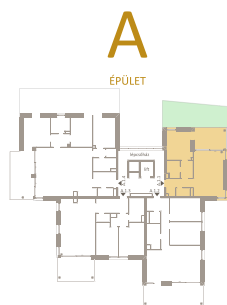

Megérkeztél.

Prémium otthonok.