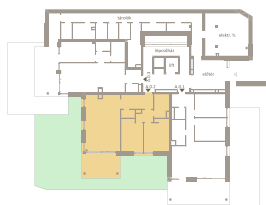

ÁRNYAS 40

VILLA SUITES

A.0.2

ELŐTÉR	8,09 m ²
KONYHA	9,35 m ²
ÉTKEZŐ	6,25 m ²
NAPPALI	19,58 m ²
SZOBA	12,06 m ²
SZOBA	13,85 m ²
FÜRDŐ	5,57 m ²
WC	1,73 m ²
KÖZLEKEDŐ	3,87 m ²

NETTÓ TERÜLET	80,35 m ²
BRUTTÓ TERÜLET	83,24 m ²
TERASZ	16,44 m ²
KERT	98,85 m ²

A

ÉPÜLET

Megérkeztél.

Prémium otthonok.

0m 1m 2m 3m

Az alaprajzon látható bútorok illusztrációk, felszereltség a műszaki leírás szerint. A változtatás jogát fenntartjuk.