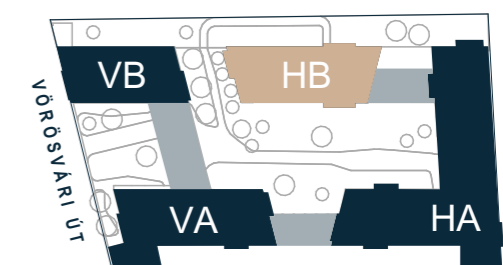

### HB-406

01 ELŐTÉR	2.92 m <sup>2</sup>
02 NAPPALI	17.82 m <sup>2</sup>
03 KONYHA	6.66 m <sup>2</sup>
04 ÉTKEZŐ	2.43 m <sup>2</sup>
05 SZOBA	11.72 m <sup>2</sup>
06 SZOBA	10.85 m <sup>2</sup>
07 FÜRDŐ	4.95 m <sup>2</sup>
08 FÜRDŐ	2.28 m <sup>2</sup>
09 KÖZLEKEDŐ	4.06 m <sup>2</sup>

NETTÓ TERÜLET	63.69 m <sup>2</sup>
<b>BRUTTÓ TERÜLET</b>	<b>67.04 m<sup>2</sup></b>

10 ERKÉLY	9.22 m <sup>2</sup>
11 LOGGIA	2.52 m <sup>2</sup>

Az alaprajzon látható bútorok illusztrációk, felszereltség a műszaki leírás szerint.  
A változtatás jogát fenntartjuk.