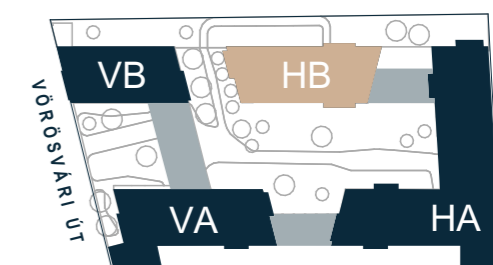

AMPHORA GARDEN

HB-405

01 ELŐTÉR	3.22 m ²
02 NAPPALI	16.83 m ²
03 KONYHA	5.24 m ²
04 ÉTKEZŐ	2.10 m ²
05 SZOBA	10.97 m ²
06 SZOBA	12.08 m ²
07 FÜRDŐ	2.18 m ²
08 FÜRDŐ	3.96 m ²
09 WC	1.39 m ²
10 HÁZTARTÁSI H.	1.30 m ²
11 KÖZLEKEDŐ	4.40 m ²
NETTÓ TERÜLET	63.67 m²
BRUTTÓ TERÜLET	67.23 m²
12 ERKÉLY	8.48 m ²
13 LOGGIA	2.33 m ²