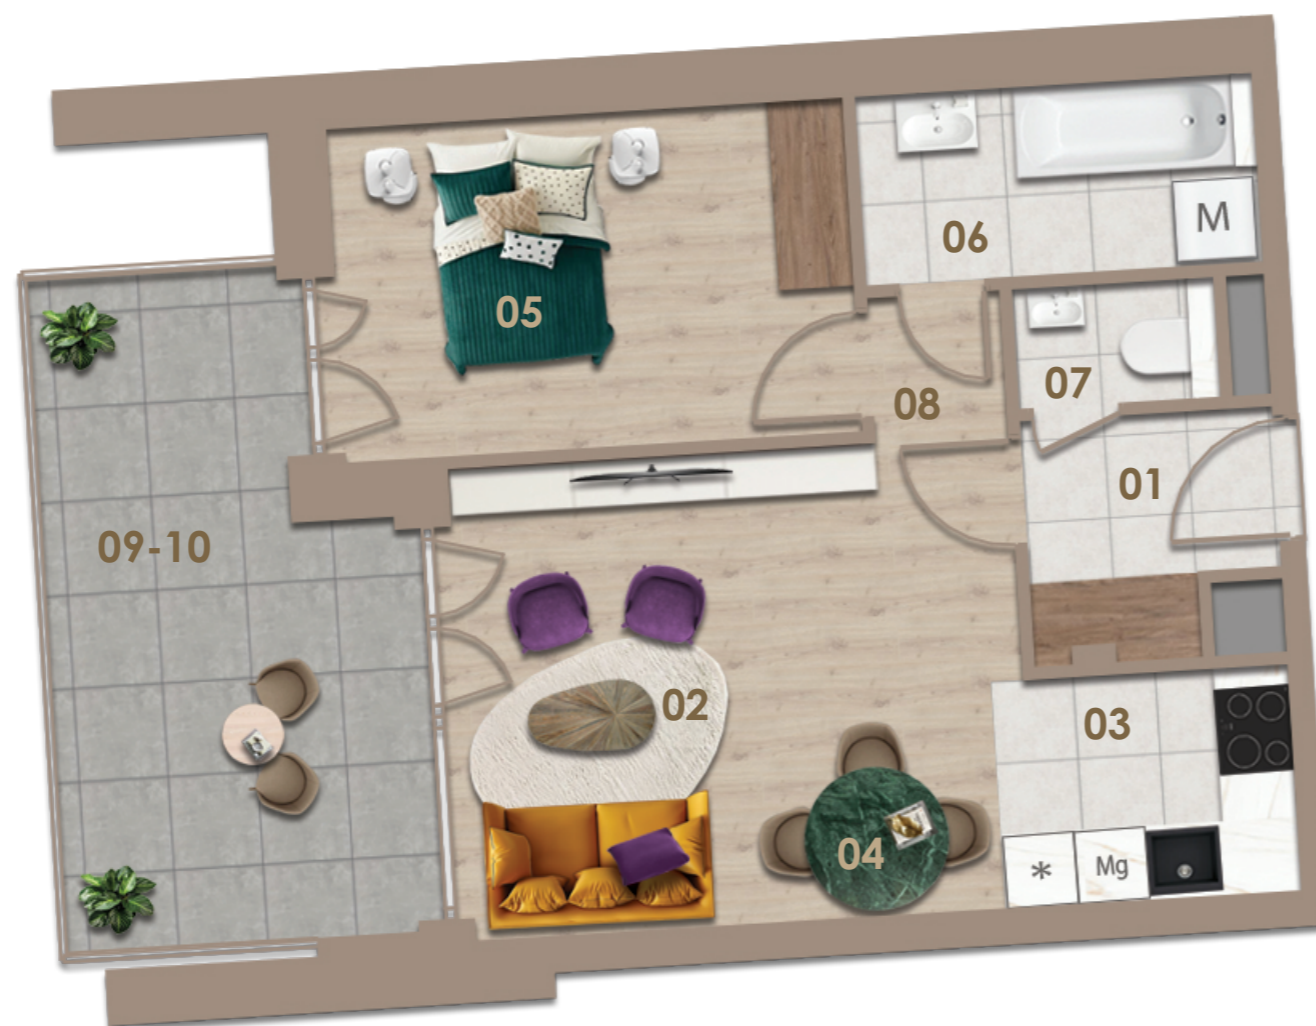

## HA-510

01 ELŐTÉR	3.36 m <sup>2</sup>
02 NAPPALI	16.39 m <sup>2</sup>
03 KONYHA	3.87 m <sup>2</sup>
04 ÉTKEZŐ	0.64 m <sup>2</sup>
05 SZOBA	11.10 m <sup>2</sup>
06 FÜRDŐ	4.72 m <sup>2</sup>
07 WC	1.33 m <sup>2</sup>
08 KÖZLEKEDŐ	1.21 m <sup>2</sup>

NETTÓ TERÜLET	42.62 m <sup>2</sup>
<b>BRUTTÓ TERÜLET</b>	<b>44.49 m<sup>2</sup></b>

09 ERKÉLY	1.58 m <sup>2</sup>
10 LOGGIA	12.70 m <sup>2</sup>

HA  
ÉPÜLET