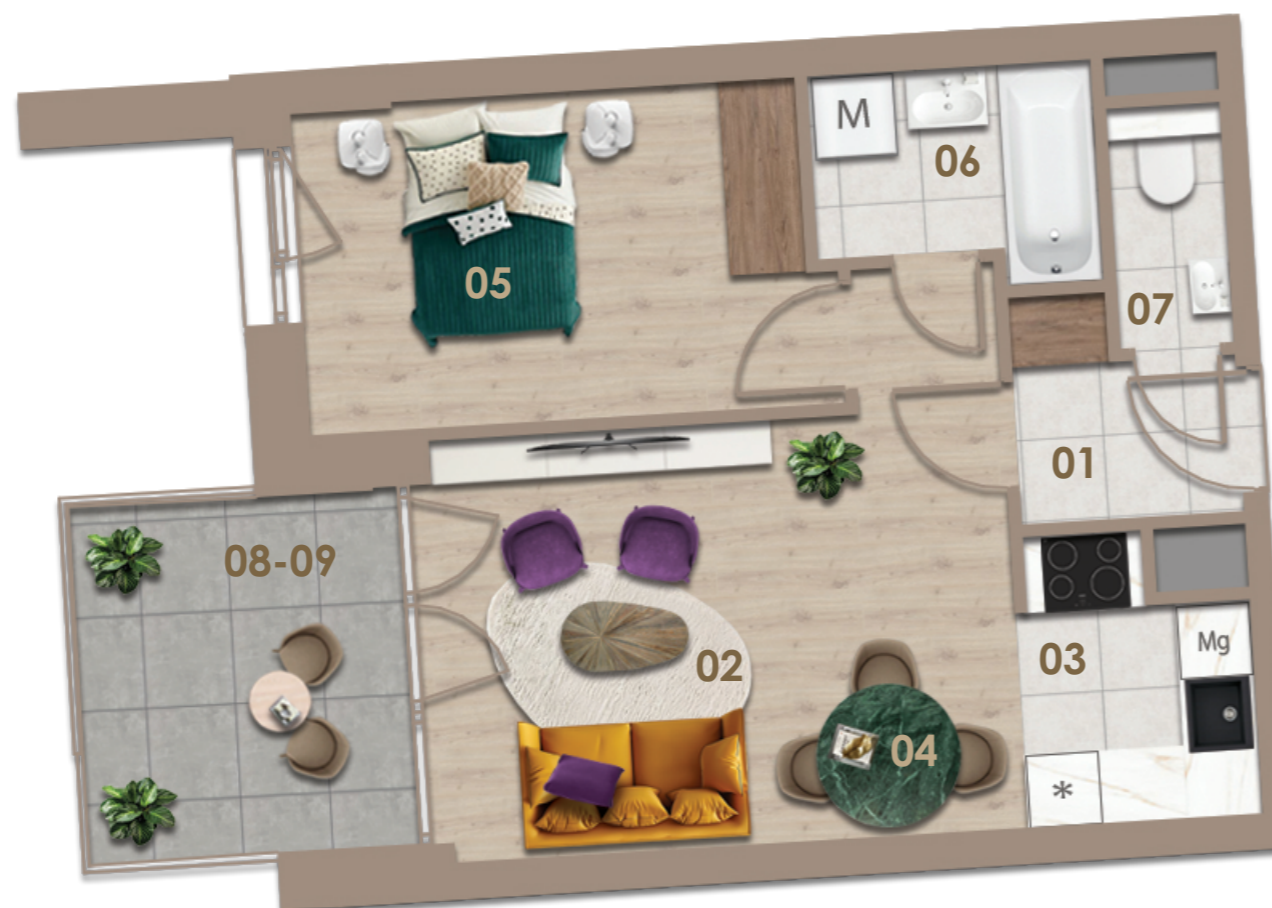

AMPHORA GARDEN

HA-419

01 ELŐTÉR	2.50 m ²
02 NAPPALI	16.30 m ²
03 KONYHA	3.73 m ²
04 ÉTKEZŐ	0.78 m ²
05 SZOBA	10.62 m ²
06 FÜRDŐ	3.49 m ²
07 WC	1.53 m ²

NETTÓ TERÜLET	38.95 m ²
BRUTTÓ TERÜLET	40.84 m²

08 ERKÉLY	4.25 m ²
09 LOGGIA	3.20 m ²